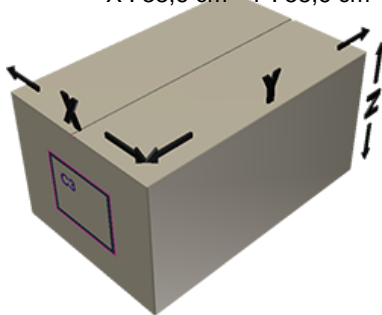

Deckel C55 schwarz mit Dichtung

Allgemeine Informationen

Bestellnummer : J474-I004V21J1005008

Gewicht : 8.000 gr

Hals : G017 (Schraubdeckel c55)

Bestandteile

1 - Couvercle C55 noir non jointe

Material : MAT.HMA018 MOBIL

Farbe : C004 (Noir)

2 - Joint D 59 mm

Material : JOINT ORDINAIRE 64

Farbe : C000 (Nat.)

Standard Verpackung : V21

1000 Stück pro Karton / 30000 Stück pro Palette

- Lose Stücke in den Kisten
- 30 Kisten C3
- 1 Palette 100 X 120

X : 38,6 cm - Y : 58,6 cm - Z : 30,7 cm

Media