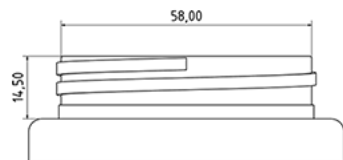

Couvercle C55 noir jointe

Données générales

Référence pour commande : J474-I004V21J1005008

Poids : 8.000 gr

Goulot : G017 (Couvercle a visser c55)

Emballage standard : V21

1000 pc par carton / 30000 pc par palette

- Pieces en vrac dans les cartons
- 30 cartons C3
- 1 palette 100 x 120

X : 38,6 cm - Y : 58,6 cm - Z : 30,7 cm

Media

Composants

1 - Couvercle C55 noir non jointe

Matière : MAT.HMA018 MOBIL

Couleur : C004 (Noir)