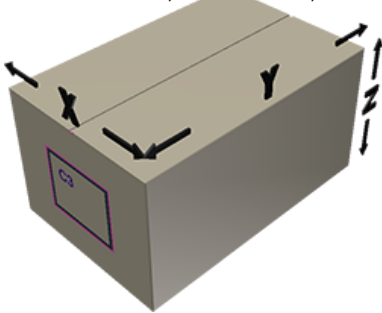

Deksel C55 zwart met dichting

Algemene informatie

Bestelnummer : J474-I004V21J1005008

Gewicht : 8.000 gr

Neck : G017 (Schroefdeksel c55)

Standaard verpakking : V21

1000 stuks per doos / 30000 stuks per pallet

- stuks los in de dozen
- 30 Dozen C3
- 1 palet 100 X 120

X : 38,6 cm - Y : 58,6 cm - Z : 30,7 cm

Media

Onderdelen

1 - Couvercle C55 noir non jointe

Materiaal : MAT.HMA018 MOBIL

Kleur : C004 (Noir)

2 - Joint D 59 mm

Materiaal : JOINT ORDINAIRE 64

Kleur : C000 (Nat.)