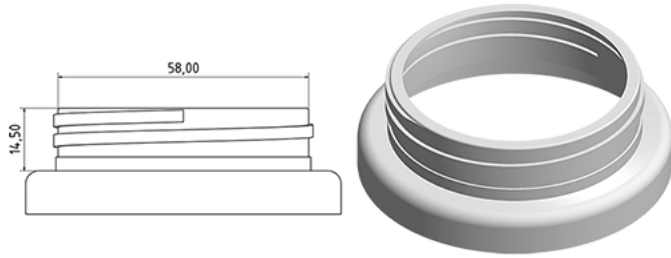

Deksel C55 zwart met dichting

Algemene informatie

Bestelnummer : J474-I004V21J1005008

Gewicht : 8.000 gr

Neck : G017 (Schroefdeksel c55)

Standaard verpakking : V21

1000 stuks per doos / 30000 stuks per pallet

- stuks los in de dozen
- 30 Dozen C3
- 1 palet 100 X 120

X : 38,6 cm - Y : 58,6 cm - Z : 30,7 cm

Media

Onderdelen

1 - Couvercle C55 noir non jointe

Materiaal : MAT.HMA018 MOBIL

Kleur : C004 (Noir)

2 - Joint D 59 mm

Materiaal : JOINT ORDINAIRE 64

Kleur : C000 (Nat.)