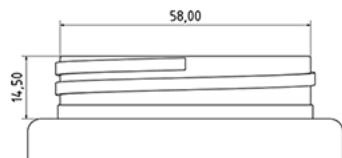

Couvercle C55 blanc jointe

Données générales

Référence pour commande : J474-I069V21J1005008

Poids : 8.000 gr

Goulot : G017 (Couvercle a visser c55)

Emballage standard : V21

1000 pc par carton / 30000 pc par palette

- Pieces en vrac dans les cartons
- 30 cartons C3
- 1 palette 100 x 120

X : 38,6 cm - Y : 58,6 cm - Z : 30,7 cm

Media

Composants

1 - Couvercle C55 blanc non jointe

Matière : MAT.HMA018 MOBIL

Couleur : C069 (Blanc)