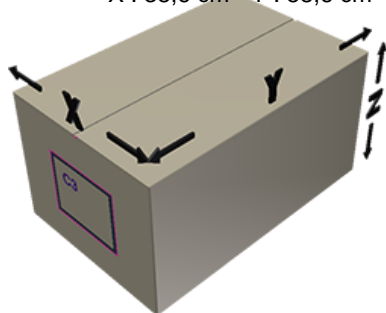

Couvercle C55 blanc jointe

Données générales

Référence pour commande : J474-I069V21J1005008

Poids : 8.000 gr

Goulot : G017 (Couvercle a visser c55)

Emballage standard : V21

1000 pc par carton / 30000 pc par palette

- Pieces en vrac dans les cartons
- 30 cartons C3
- 1 palette 100 x 120

X : 38,6 cm - Y : 58,6 cm - Z : 30,7 cm

Media

Composants

1 - Couvercle C55 blanc non jointe

Matière : MAT.HMA018 MOBIL

Couleur : C069 (Blanc)

2 - Joint D 59 mm

Matière : JOINT ORDINAIRE 64

Couleur : C000 (Nat.)