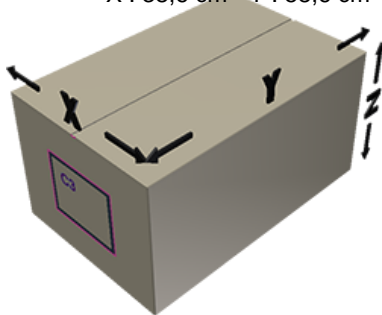

Deksel C55 wit met dichting

Algemene informatie

Bestelnummer : J474-I069V21J1005008

Gewicht : 8.000 gr

Neck : G017 (Schroefdeksel c55)

Standaard verpakking : V21

1000 stuks per doos / 30000 stuks per pallet

- stuks los in de dozen
- 30 Dozen C3
- 1 palet 100 X 120

X : 38,6 cm - Y : 58,6 cm - Z : 30,7 cm

Media

Onderdelen

1 - Couvercle C55 blanc non jointe

Materiaal : MAT.HMA018 MOBIL

Kleur : C069 (Blanc)

2 - Joint D 59 mm

Materiaal : JOINT ORDINAIRE 64

Kleur : C000 (Nat.)