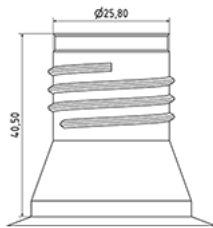

2 L PLATTE FLES WASMIDDEL

**Algemene informatie**

**Bestelnummer : S00290000A50N2006080**  
Capaciteit : 2000 ml  
Gewicht : 80.000 gr  
Kleur : C000 (Nat.)  
Materiaal : M90 (MAT. HDPE SABIC B.5421)  
Afmeting : 142 x 79 x 333 mm (L x P x H)

**Media**

**Neck : G006 (1l en 2l detergent met handvat)**

**Specificatie : N2**

Zonder peillijn, met tasteken

**Standaard verpakking : A50**

- 609 stuks per doos / 609 stuks per pallet
- stuks opgeruimd op de "dekselkarton"
  - 4 Lagen
  - 3 Lagen
  - 1 palet 80 X 120

X : 120 cm - Y 97 cm