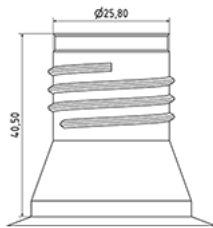

2 L PLATTE FLES WASMIDDEL

Algemene informatie

Bestelnummer : S00290000A50N2006080
Capaciteit : 2000 ml
Gewicht : 80.000 gr
Kleur : C000 (Nat.)
Materiaal : M90 (MAT. HDPE SABIC B.5421)
Afmeting : 142 x 79 x 333 mm (L x P x H)

Media

Neck : G006 (1l en 2l detergent met handvat)

Specificatie : N2

Zonder peillijn, met tasteken

Standaard verpakking : A50

- 609 stuks per doos / 609 stuks per pallet
- stuks opgeruimd op de "dekselkarton"
 - 4 Lagen
 - 3 Lagen
 - 1 palet 80 X 120

X : 120 cm - Y 97 cm