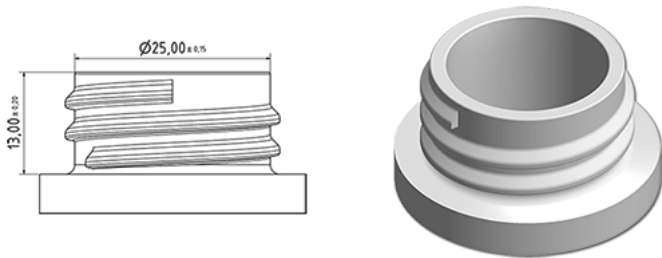

1000 ml cilindrische fles natureel

**Algemene informatie**

**Bestelnummer : S00490000A01N0035050**  
Capaciteit : 1000 ml  
Gewicht : 50.000 gr  
Kleur : C000 (Nat.)  
Materiaal : M90 (MAT. HDPE SABIC B.5421)

**Media**

**Neck : G035 (lage ring hals 28/400 ronde schroefdraad)**

**Specificatie : N0**

Zonder peilijn, zonder tasteken

**Standaard verpakking : A01**

92 stuks per doos / 1472 stuks per pallet  
- stuks opgeruimd in de dozen  
- 16 Dozen C13  
- 1 palet 100 X 120  
X : 49,6 cm - Y : 58 cm - Z : 51,5 cm