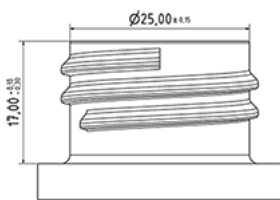

Flacon FLEXY 1000 ml

**Données générales**

Référence pour commande : S00890000A01N2102050

Capacité : 1000 ml

Poids : 50.000 gr

Couleur : C000 (Nat.)

Matière : M90 (Matiere PEHD SABIC B.5421)

Dimensions : 83 x 244 mm (D x H)

**Media**

**Goulot : G102 (Bague haute goulot 28/410)**

**Spécification : N2**

Sans ligne de niveau, avec sigle tactile

**Emballage standard : A01**

92 pc par carton / 1472 pc par palette

- Pieces rangees dans les cartons
- 16 cartons C13
- 1 palette 100 x 120

X : 49,6 cm - Y : 58 cm - Z : 51,5 cm