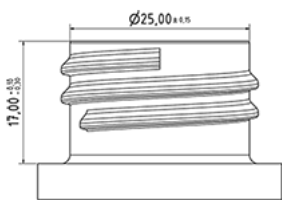

1000 ml FLEXY fles

**Algemene informatie**

**Bestelnummer : S00890000A01N2102050**  
Capaciteit : 1000 ml  
Gewicht : 50.000 gr  
Kleur : C000 (Nat.)  
Materiaal : M90 (MAT. HDPE SABIC B.5421)  
Afmeting : 83 x 244 mm (D x H)

**Media**

**Neck : G102 (Hoge ring hals 28/410)**

**Specificatie : N2**

Zonder peillijn, met tastteken

**Standaard verpakking : A01**

92 stuks per doos / 1472 stuks per pallet  
- stuks opgeruimd in de dozen  
- 16 Dozen C13  
- 1 palet 100 X 120

X : 49,6 cm - Y : 58 cm - Z : 51,5 cm