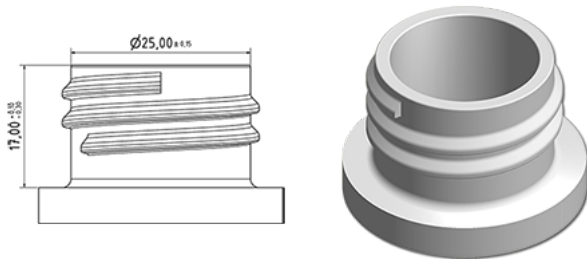

1000 ml FLEXY fles

Algemene informatie

Bestelnummer : S00890000A20N2102050
Capaciteit : 1000 ml
Gewicht : 50.000 gr
Kleur : C000 (Nat.)
Materiaal : M90 (MAT. HDPE SABIC B.5421)
Afmeting : 83 x 244 mm (D x H)

Media

Neck : G102 (Hoge ring hals 28/410)

Specificatie : N2

Zonder peillijn, met tastteken

Standaard verpakking : A20

- 704 stuks per doos / 704 stuks per pallet
- stuks opgeruimd op de "dekselkarton"
 - 1 "Dekselkarton"
 - 4 Lagen
 - 1 tussenpalet 100 X 120
 - 1 "Dekselkarton"
 - 4 Lagen
 - 1 palet 100 X 120

X : 120 cm - Y : 97 cm