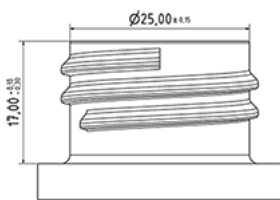

Flacon FLEXY 1000 ml

**Données générales**

Référence pour commande : S00890069A01N2102050

Capacité : 1000 ml

Poids : 50.000 gr

Couleur : C069 (Blanc)

Matière : M90 (Matiere PEHD SABIC B.5421)

Dimensions : 83 x 244 mm (D x H)

**Media**

**Goulot : G102 (Bague haute goulot 28/410)**

**Spécification : N2**

Sans ligne de niveau, avec sigle tactile

**Emballage standard : A01**

92 pc par carton / 1472 pc par palette

- Pièces rangées dans les cartons
- 16 cartons C13
- 1 palette 100 x 120

X : 49,6 cm - Y : 58 cm - Z : 51,5 cm