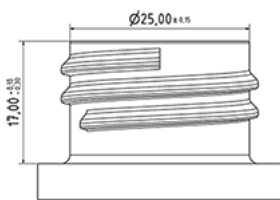

Flacon FLEXY 1000 ml

**Données générales**

Référence pour commande : S00890069A01N2102070

Capacité : 1000 ml

Poids : 70.000 gr

Couleur : C069 (Blanc)

Matière : M90 (Matiere PEHD SABIC B.5421)

Dimensions : 83 x 244 mm (D x H)

**Media**

**Goulot : G102 (Bague haute goulot 28/410)**

**Spécification : N2**

Sans ligne de niveau, avec sigle tactile

**Emballage standard : A01**

92 pc par carton / 1472 pc par palette

- Pièces rangées dans les cartons
- 16 cartons C13
- 1 palette 100 x 120

X : 49,6 cm - Y : 58 cm - Z : 51,5 cm