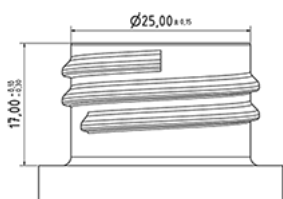

1000 ml FLEXY fles

**Algemene informatie**

**Bestelnummer : S00890069A01N2102070**

Capaciteit : 1000 ml

Gewicht : 70.000 gr

Kleur : C069 (Wit)

Materiaal : M90 (MAT. HDPE SABIC B.5421)

Afmeting : 83 x 244 mm (D x H)

**Media**

**Neck : G102 (Hoge ring hals 28/410)**

**Specificatie : N2**

Zonder peillijn, met tastteken

**Standaard verpakking : A01**

92 stuks per doos / 1472 stuks per pallet

- stuks opgeruimd in de dozen

- 16 Dozen C13

- 1 palet 100 X 120

X : 49,6 cm - Y : 58 cm - Z : 51,5 cm