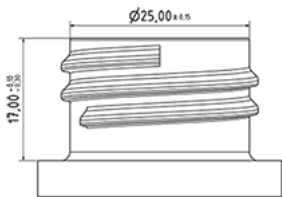

1000 ml FLEXY fles

**Algemene informatie**

**Bestelnummer : S00890069A06N2102050**  
Capaciteit : 1000 ml  
Gewicht : 50.000 gr  
Kleur : C069 (Wit)  
Materiaal : M90 (MAT. HDPE SABIC B.5421)  
Afmeting : 83 x 244 mm (D x H)

**Media**

**Neck : G102 (Hoge ring hals 28/410)**

**Specificatie : N2**

Zonder peillijn, met tastteken

**Standaard verpakking : A06**

92 stuks per doos / 1840 stuks per pallet  
- stuks opgeruimd in de dozen  
- 20 Dozen C13  
- 1 palet 100 X 120

X : 49,6 cm - Y : 58 cm - Z : 51,5 cm