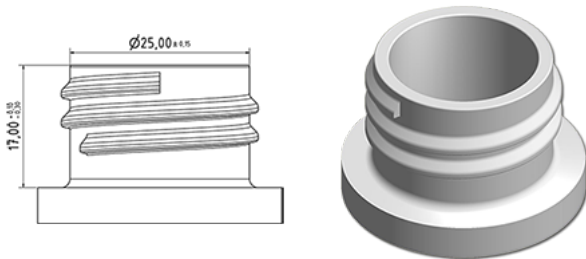

1000 ml FLEXY fles

Algemene informatie

Bestelnummer : S00890069A20N2102050
Capaciteit : 1000 ml
Gewicht : 50.000 gr
Kleur : C069 (Wit)
Materiaal : M90 (MAT. HDPE SABIC B.5421)
Afmeting : 83 x 244 mm (D x H)

Media

Neck : G102 (Hoge ring hals 28/410)

Specificatie : N2

Zonder peillijn, met tasteken

Standaard verpakking : A20

- 704 stuks per doos / 704 stuks per pallet
- stuks opgeruimd op de "dekselkarton"
 - 1 "Dekselkarton"
 - 4 Lagen
 - 1 tussenpalet 100 X 120
 - 1 "Dekselkarton"
 - 4 Lagen
 - 1 palet 100 X 120

X : 120 cm - Y 97 cm