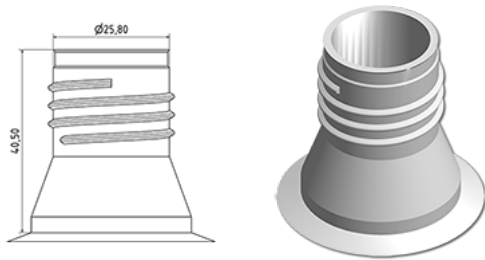

1000 ml Detergent Flasche mit Griff

**Allgemeine Informationen**

Bestellnummer : S01122000A01N0006060

Kapazität : 1000 ml

Gewicht : 60.000 gr

Farbe : C000 (Nat.)

Material : M22 (MAT.PP DOW R7050-02N (R338-02N))

**Media**

**Hals : G006 (1l und 2l Detergent mit Griff)**

**Specification : N0**

Ohne Sichtlinie, ohne Tastsigel

**Standard Verpackung : A01**

72 Stück pro Karton / 1152 Stück pro Palette

- Stücke geordnet in den Kisten
- 16 Kisten C13
- 1 Palette 100 X 120

X : 49,6 cm - Y : 58 cm - Z : 51,5 cm