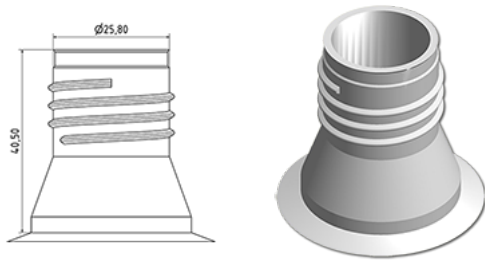

1000 ml detergent fles met handvat

**Algemene informatie**

**Bestelnummer : S01190000A01N0006060**  
Capaciteit : 1000 ml  
Gewicht : 60.000 gr  
Kleur : C000 (Nat.)  
Materiaal : M90 (MAT. HDPE SABIC B.5421)

**Media**

**Neck : G006 (1l en 2l detergent met handvat)**

**Specificatie : N0**

Zonder peillijn, zonder tasteken

**Standaard verpakking : A01**

72 stuks per doos / 1152 stuks per pallet  
- stuks opgeruimd in de dozen  
- 16 Dozen C13  
- 1 palet 100 X 120  
X : 49,6 cm - Y : 58 cm - Z : 51,5 cm