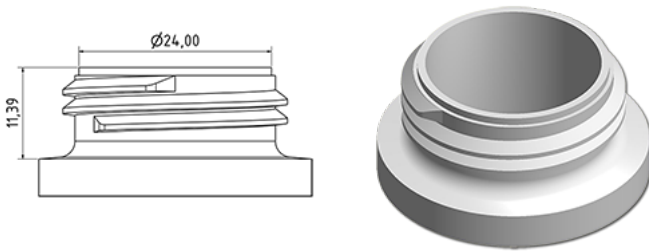

750 ml ergonomische Flasche naturf.

**Allgemeine Informationen**

**Bestellnummer : S01490000V04N0033040**  
Kapazität : 750 ml  
Gewicht : 40.000 gr  
Farbe : C000 (Nat.)  
Material : M90 (MAT. HDPE SABIC B.5421)

**Media**

**Hals : G033 (Tiefe Ring Hals din 28)**

**Specification : N0**

Ohne Sichtlinie, ohne Tastsigel

**Standard Verpackung : V04**

100 Stück pro Karton / 2000 Stück pro Palette  
- Lose Stücke in den Kisten  
- 20 Kisten C13  
- 1 Palette 100 X 120  
X : 49,6 cm - Y : 58 cm - Z : 51,5 cm