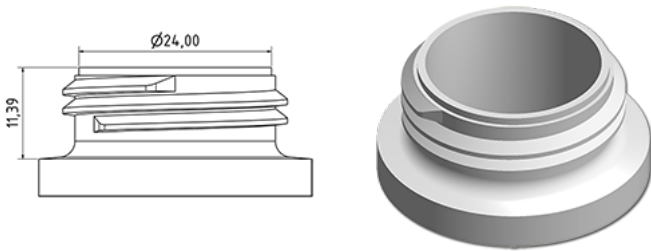

750 ml ergonomische fles natureel

Algemene informatie

Bestelnummer : S01490000V04N0033040
Capaciteit : 750 ml
Gewicht : 40.000 gr
Kleur : C000 (Nat.)
Materiaal : M90 (MAT. HDPE SABIC B.5421)

Media

Neck : G033 (Lage ring hals din 28)

Specificatie : N0

Zonder peillijn, zonder tastteken

Standaard verpakking : V04

100 stuks per doos / 2000 stuks per pallet
- stuks los in de dozen
- 20 Dozen C13
- 1 palet 100 X 120
X : 49,6 cm - Y : 58 cm - Z : 51,5 cm