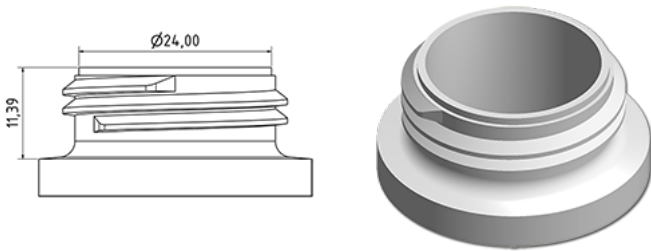

750 ml ergonomische fles natureel

**Algemene informatie**

**Bestelnummer :** S01490000V04N0033040  
Capaciteit : 750 ml  
Gewicht : 40.000 gr  
Kleur : C000 (Nat.)  
Materiaal : M90 (MAT. HDPE SABIC B.5421)

**Media**

**Neck : G033 (Lage ring hals din 28)**

**Specificatie : N0**

Zonder peilijn, zonder tastteken

**Standaard verpakking : V04**

100 stuks per doos / 2000 stuks per pallet  
- stuks los in de dozen  
- 20 Dozen C13  
- 1 palet 100 X 120  
X : 49,6 cm - Y : 58 cm - Z : 51,5 cm