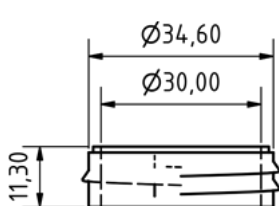

Fruchtsaftflasche 1000ml natur

**Allgemeine Informationen**

Bestellnummer : S02690000A20N0038055

Kapazität : 1000 ml

Gewicht : 55.000 gr

Farbe : C000 (Nat.)

Material : M90 (MAT. HDPE SABIC B.5421)

**Media**

**Hals : G038 (Schraubverschluss 38 mm)**

**Specification : N0**

Ohne Sichtlinie, ohne Tastsigel

**Standard Verpackung : A20**

676 Stück pro Karton / 676 Stück pro Palette

- Stücke, geordnet auf dem "Deckelkarton"
- 1 "Deckelkarton"
- 4 Schichten
- 1 Zwischenpalette 100 X 120
- 1 "Deckelkarton"
- 4 Schichten
- 1 Palette 100 X 120

X : 120 cm - Y 97 cm