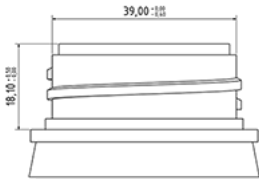

1000 ml Flasche für Fruchtsaft naturf.

Allgemeine Informationen

Bestellnummer : S02690000A20N0152055

Kapazität : 1000 ml

Gewicht : 55.000 gr

Farbe : C000 (Nat.)

Material : M90 (MAT. HDPE SABIC B.5421)

Media

Hals : G152 (Klappscharnierverschluss)

Specification : N0

Ohne Sichtlinie, ohne Tastsigel

Standard Verpackung : A20

676 Stück pro Karton / 676 Stück pro Palette

- Stücke, geordnet auf dem "Deckelkarton"
- 1 "Deckelkarton"
- 4 Schichten
- 1 Zwischenpalette 100 X 120
- 1 "Deckelkarton"
- 4 Schichten
- 1 Palette 100 X 120

X : 120 cm - Y 97 cm