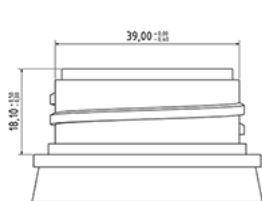

Flacon jus de fruit 1000 ml naturel

**Données générales**

Référence pour commande : S02690000A20N0152055

Capacité : 1000 ml

Poids : 55.000 gr

Couleur : C000 (Nat.)

Matière : M90 (Matiere PEHD SABIC B.5421)

**Media**

**Goulot : G152 (Bouchon a visser avec clapet (nappage))**

**Spécification : N0**

Sans ligne de niveau, sans sigle tactile

**Emballage standard : A20**

676 pc par carton / 676 pc par palette

- Pieces rangees dans les fonds cloches
- 1 fond cloche en couvercle
- 4 lits de fond cloche
- 1 palette intercalaire 100 x 120
- 1 fond cloche en couvercle
- 4 lits de fond cloche
- 1 palette 100 x 120

X : 120 cm - Y 97 cm