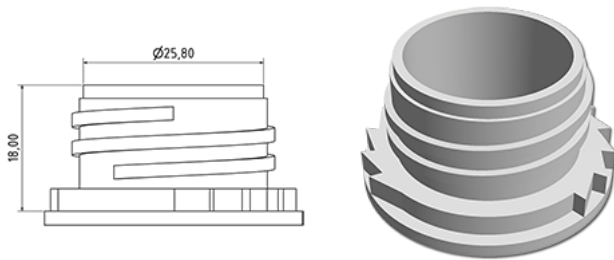

1000 ml cilindrische fles natureel

**Algemene informatie**

**Bestelnummer : S15990000A01N0005050**  
Capaciteit : 1000 ml  
Gewicht : 50.000 gr  
Kleur : C000 (Nat.)  
Materiaal : M90 (MAT. HDPE SABIC B.5421)

**Media**

**Neck : G005 (Verzegelbare dop b30v (met dichting))**

**Specificatie : N0**

Zonder peillijn, zonder tasteken

**Standaard verpakking : A01**

92 stuks per doos / 1472 stuks per pallet  
- stuks opgeruimd in de dozen  
- 16 Dozen C13  
- 1 palet 100 X 120

X : 49,6 cm - Y : 58 cm - Z : 51,5 cm