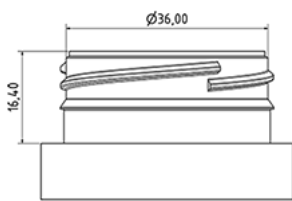

250 ml fles voor vruchtsap natureel

Algemene informatie

Bestelnummer : S22790000V02N0222016
Capaciteit : 250 ml
Gewicht : 16.000 gr
Kleur : C000 (Nat.)
Materiaal : M90 (MAT. HDPE SABIC B.5421)

Media

Neck : G222 (Schroefdop met verzegelbare ring)

Specificatie : N0

Zonder peilijn, zonder tasteken

Standaard verpakking : V02

300 stuks per doos / 4800 stuks per pallet
- stuks los in de dozen met kunststofzak
- 16 Dozen C13
- 1 palet 100 X 120
X : 49,6 cm - Y : 58 cm - Z : 51,5 cm