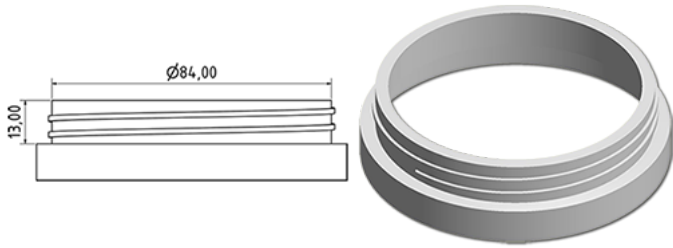

Brede pot 500 ml

**Algemene informatie**

**Bestelnummer : S25890069A01N2019045**  
Capaciteit : 500 ml  
Gewicht : 45.000 gr  
Kleur : C069 (Wit)  
Materiaal : M90 (MAT. HDPE SABIC B.5421)

**Media**

**Neck : G019 (Schroefdeksel C87)**

**Specificatie : N2**

Zonder peillijn, met tastteken

**Standaard verpakking : A01**

125 stuks per doos / 2000 stuks per pallet  
- stuks opgeruimd in de dozen  
- 16 Dozen C13  
- 1 palet 100 X 120  
X : 49,6 cm - Y : 58 cm - Z : 51,5 cm