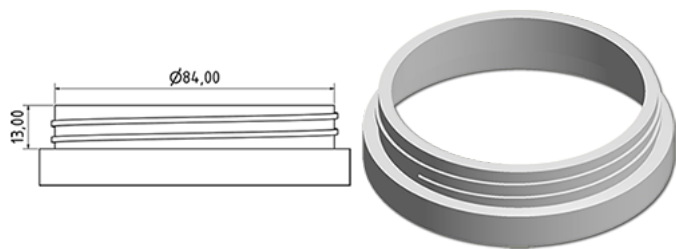

Pot large 275 ml

Données générales

Référence pour commande : S27690000V01N0019023

Capacité : 275 ml

Poids : 23.000 gr

Couleur : C000 (Nat.)

Matière : M90 (Matiere PEHD SABIC B.5421)

Media

Goulot : G019 (Couvercle a visser c87)

Spécification : N0

Sans ligne de niveau, sans sigle tactile

Emballage standard : V01

230 pc par carton / 3680 pc par palette

- Pièces rangées dans les cartons
- 16 cartons C13
- 1 palette 100 x 120

X : 49,6 cm - Y : 58 cm - Z : 51,5 cm