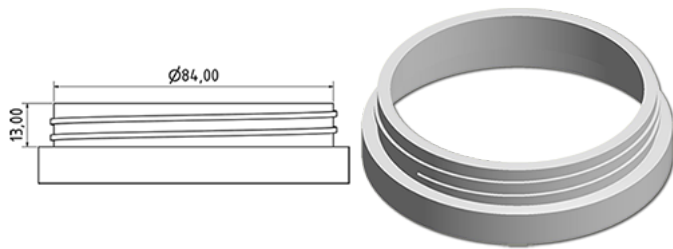

Brede pot 1200 ml

Algemene informatie

Bestelnummer : S29890069A01N2019058
Capaciteit : 1200 ml
Gewicht : 58.000 gr
Kleur : C069 (Wit)
Materiaal : M90 (MAT. HDPE SABIC B.5421)

Media

Neck : G019 (Schroefdeksel C87)

Specificatie : N2

Zonder peillijn, met tastteken

Standaard verpakking : A01

65 stuks per doos / 1040 stuks per pallet
- stuks opgeruimd in de dozen
- 16 Dozen C13
- 1 palet 100 X 120
X : 49,6 cm - Y : 58 cm - Z : 51,5 cm