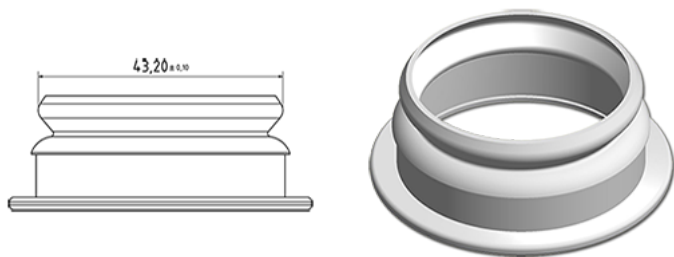

150 ml milkbottle white

**General Information**

**Media**

Ordering numbers : S30690069V02N0049010

Capacity : 150 ml

Weight : 10.000 gr

Color : C069 (White)

Material : M90 (MAT. HDPE SABIC B.5421)

**Neck : G049 (Milkcap S43)**

**Specification : N0**

Without level line, without tactile sigle

**Standard packaging : V02**

500 pieces per carton / 8000 pieces per pallet

- pieces loose in the boxes with plastic bag
- 16 Boxes C13
- 1 pallet 100 X 120

X : 49,6 cm - Y : 58 cm - Z : 51,5 cm