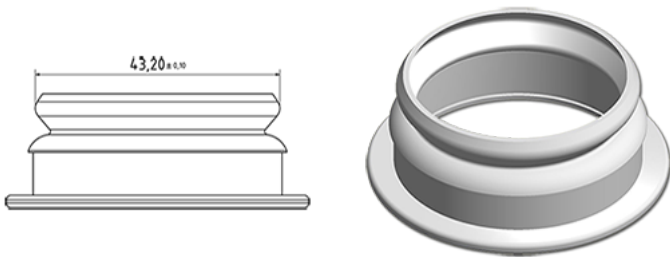

1000 ml Flasche für Fruchtsaft naturf.

Allgemeine Informationen

Bestellnummer : S31390000A03N0049030

Kapazität : 1000 ml

Gewicht : 30.000 gr

Farbe : C000 (Nat.)

Material : M90 (MAT. HDPE SABIC B.5421)

Media

Hals : G049 (Milchverschluss S43)

Specification : N0

Ohne Sichtlinie, ohne Tastsigel

Standard Verpackung : A03

92 Stück pro Karton / 1472 Stück pro Palette

- Zeilen in der Pipeline Teile mit Plastiktute
- 16 Kisten C13
- 1 Palette 100 X 120

X : 49,6 cm - Y : 58 cm - Z : 51,5 cm