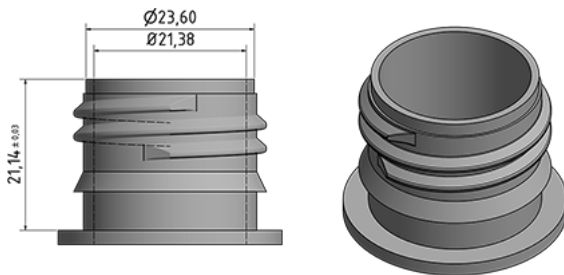

Cilindervormige fles 500 ml natuurlijke aanpasbare

Algemene informatie

Media

Bestelnummer : S50190000A05G0112030

Capaciteit : 500 ml

Gewicht : 30.000 gr

Kleur : C000 (Nat.)

Materiaal : M90 (MAT. HDPE SABIC B.5421)

Afmeting : 67 x 189 mm (D x H)

Neck : G112 ()

Specificatie : G0

Zonder gravure specifiek voor de klant

Standaard verpakking : A05

168 stuks per doos / 3360 stuks per pallet

- stuks opgeruimd in de dozen met kunststofzak
- 20 Dozen C13
- 1 palet 100 X 120

X : 49,6 cm - Y : 58 cm - Z : 51,5 cm