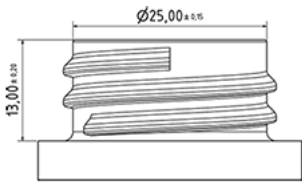

Cilindervormige fles 500 ml natuurlijke aanpasbare

Algemene informatie

Bestelnummer : S50190000A06G0036040
Capaciteit : 500 ml
Gewicht : 40.000 gr
Kleur : C000 (Nat.)
Materiaal : M90 (MAT. HDPE SABIC B.5421)

Media

Neck : G036 (lage ring hals 28/400 ronde schroefdraad)

Specificatie : G0

Zonder gravure specifiek voor de klant

Standaard verpakking : A06

168 stuks per doos / 3360 stuks per pallet
- stuks opgeruimd in de dozen
- 20 Dozen C13
- 1 palet 100 X 120
X : 49,6 cm - Y : 58 cm - Z : 51,5 cm