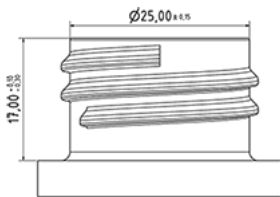

Cilindervormige fles 500 ml natuurlijke aanpasbare

**Algemene informatie**

**Bestelnummer : S50190000A06G4103030**  
Capaciteit : 500 ml  
Gewicht : 30.000 gr  
Kleur : C000 (Nat.)  
Materiaal : M90 (MAT. HDPE SABIC B.5421)  
Afmeting : 67 x 186 mm (D x H)

**Media**

**Neck : G103 (Hoge ring hals 28/410)**

**Specificatie : G4**

Met gevaarteken

**Standaard verpakking : A06**

- 168 stuks per doos / 3360 stuks per pallet
- stuks opgeruimd in de dozen
  - 20 Dozen C13
  - 1 palet 100 X 120

X : 49,6 cm - Y : 58 cm - Z : 51,5 cm