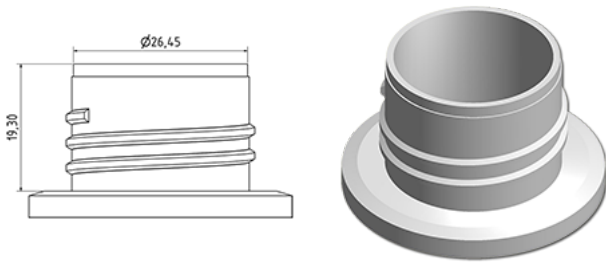

Cilindervormige fles 500 ml natuurlijke aanpasbare

Algemene informatie

Bestelnummer : S50190069A56N2003050
Capaciteit : 500 ml
Gewicht : 50.000 gr
Kleur : C069 (Wit)
Materiaal : M90 (MAT. HDPE SABIC B.5421)

Media

Neck : G003 (Dop B30 met dichting)

Specificatie : N2

Zonder peilijn, met tastteken

Standaard verpakking : A56

- 1326 stuks per doos / 2652 stuks per pallet
- stuks opgeruimd op de "dekselkarton"
 - 1 "Dekselkarton"
 - 5 Lagen
 - 1 tussenpalet 80 X 120
 - 1 "Dekselkarton"
 - 4 Lagen
 - 1 palet 80 X 120

X : 80 cm - Y 120 cm