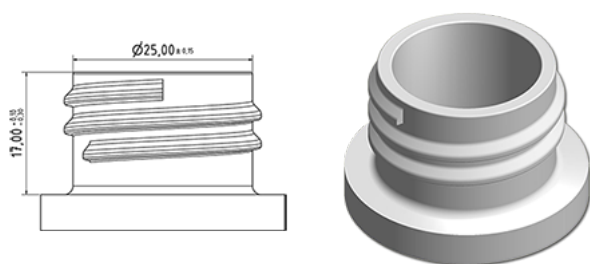

Cylindrische detergent fles met handvat

Algemene informatie

Bestelnummer : S50390003A20N2103050

Capaciteit : 1000 ml

Gewicht : 50.000 gr

Kleur : C003 (zwart)

Materiaal : M90 (MAT. HDPE SABIC B.5421)

Media

Neck : G103 (Hoge ring hals 28/410)

Specificatie : N2

Zonder peilijn, met tastteken

Standaard verpakking : A20

600 stuks per doos / 600 stuks per pallet

- stuks opgeruimd op de "dekselkarton"
- 1 "Dekselkarton"
- 4 Lagen
- 1 tussenpalet 100 X 120
- 1 "Dekselkarton"
- 4 Lagen
- 1 palet 100 X 120

X : 120 cm - Y 97 cm