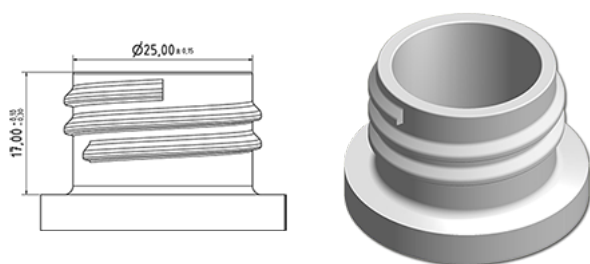

Cylindrische detergent fles met handvat

**Algemene informatie**

**Bestelnummer : S50390069A20N2102050**

Capaciteit : 1000 ml

Gewicht : 50.000 gr

Kleur : C069 (Wit)

Materiaal : M90 (MAT. HDPE SABIC B.5421)

**Media**

**Neck : G102 (Hoge ring hals 28/410)**

**Specificatie : N2**

Zonder peillijn, met tastteken

**Standaard verpakking : A20**

600 stuks per doos / 1200 stuks per pallet

- stuks opgeruimd op de "dekselkarton"
- 1 "Dekselkarton"
- 4 Lagen
- 1 tussenpalet 100 X 120
- 1 "Dekselkarton"
- 4 Lagen
- 1 palet 100 X 120

X : 120 cm - Y 97 cm