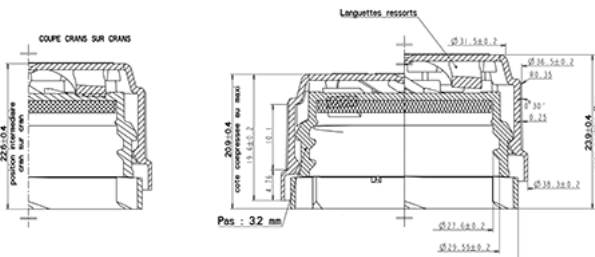

Cylindrische detergent fles met handvat

Algemene informatie

Bestelnummer : S50390069A20N2129050
Capaciteit : 1000 ml
Gewicht : 50.000 gr
Kleur : C069 (Wit)
Materiaal : M90 (MAT. HDPE SABIC B.5421)

Media

Neck : G129 (DIN 29)

Specificatie : N2

Zonder peillijn, met tastteken

Standaard verpakking : A20

- 600 stuks per doos / 1200 stuks per pallet
- stuks opgeruimd op de "dekselkarton"
 - 1 "Dekselkarton"
 - 4 Lagen
 - 1 tussenpalet 100 X 120
 - 1 "Dekselkarton"
 - 4 Lagen
 - 1 palet 100 X 120

X : 120 cm - Y 97 cm