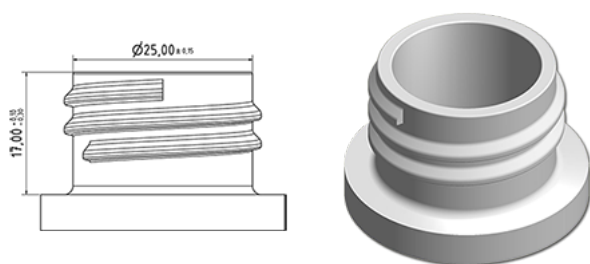

Cylindrische detergent fles met handvat

**Algemene informatie**

**Bestelnummer : S50390069A50N2103050**  
Capaciteit : 1000 ml  
Gewicht : 50.000 gr  
Kleur : C069 (Wit)  
Materiaal : M90 (MAT. HDPE SABIC B.5421)

**Media**

**Neck : G103 (Hoge ring hals 28/410)**

**Specificatie : N2**

Zonder peilijn, met tastteken

**Standaard verpakking : A50**

- 875 stuks per doos / 875 stuks per pallet
- stuks opgeruimd op de "dekselkarton"
  - 4 Lagen
  - 3 Lagen
  - 1 palet 80 X 120

X : 120 cm - Y 97 cm