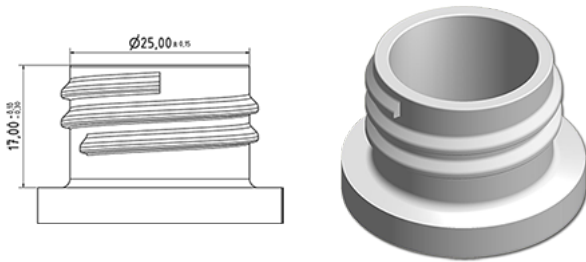

500 ml POUSS MOUSS fles parelmoerachtig wit

Algemene informatie

Bestelnummer : S54490002V01N0102027
Capaciteit : 500 ml
Gewicht : 27.000 gr
Kleur : C002 (pearl White)
Materiaal : M90 (MAT. HDPE SABIC B.5421)

Media

Neck : G102 (Hoge ring hals 28/410)

Specificatie : N0

Zonder peilijn, zonder tastteken

Standaard verpakking : V01

150 stuks per doos / 2400 stuks per pallet
- stuks opgeruimd in de dozen
- 16 Dozen C13
- 1 palet 100 X 120
X : 49,6 cm - Y : 58 cm - Z : 51,5 cm