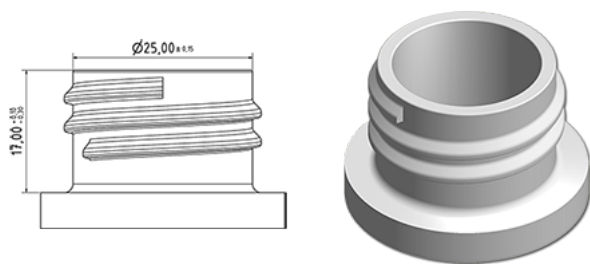

Flacon POUSSMOUSS 500 ml blanc

**Données générales**

Référence pour commande : S54490069V01N0102027

Capacité : 500 ml

Poids : 27.000 gr

Couleur : C069 (Blanc)

Matière : M90 (Matiere PEHD SABIC B.5421)

**Media**

**Goulot : G102 (Bague haute goulot 28/410)**

**Spécification : N0**

Sans ligne de niveau, sans sigle tactile

**Emballage standard : V01**

150 pc par carton / 2400 pc par palette

- Pièces rangées dans les cartons
- 16 cartons C13
- 1 palette 100 x 120

X : 49,6 cm - Y : 58 cm - Z : 51,5 cm