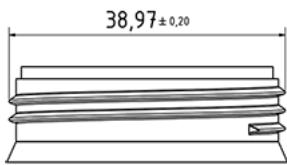

500 ml NEW POUSS MOUSS Flasche naturf.

Allgemeine Informationen

Media

Bestellnummer : S55290000A01N0080035

Kapazität : 500 ml

Gewicht : 35.000 gr

Farbe : C000 (Nat.)

Material : M90 (MAT. HDPE SABIC B.5421)

Abmessungen : 78 x 143 mm (D x H)

Hals : G080 (B40)

Specification : N0

Ohne Sichtlinie, ohne Tastsigel

Standard Verpackung : A01

168 Stück pro Karton / 2688 Stück pro Palette

- Stücke geordnet in den Kisten
- 16 Kisten C13
- 1 Palette 100 X 120

X : 49,6 cm - Y : 58 cm - Z : 51,5 cm