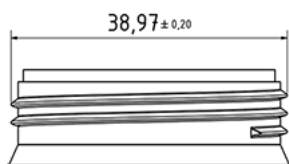

Flacon new pouss mouss 500

Données générales

Référence pour commande : S55290000A01N0080035

Capacité : 500 ml

Poids : 35.000 gr

Couleur : C000 (Nat.)

Matière : M90 (Matiere PEHD SABIC B.5421)

Dimensions : 78 x 143 mm (D x H)

Media

Goulot : G080 (Bouchon b40 sans inviolable)

Spécification : N0

Sans ligne de niveau, sans sigle tactile

Emballage standard : A01

168 pc par carton / 2688 pc par palette

- Pieces rangees dans les cartons
- 16 cartons C13
- 1 palette 100 x 120

X : 49,6 cm - Y : 58 cm - Z : 51,5 cm