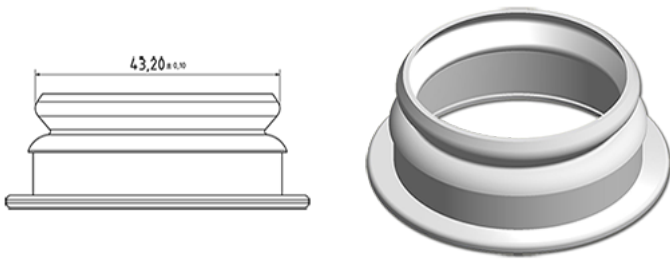

250 ml zuivelfles natuurlijk

**Algemene informatie**

**Bestelnummer : S58890000V02N0049014**  
Capaciteit : 250 ml  
Gewicht : 14.000 gr  
Kleur : C000 (Nat.)  
Materiaal : M90 (MAT. HDPE SABIC B.5421)

**Media**

**Neck : G049 (Zuivelsnap S43)**

**Specificatie : N0**

Zonder peilijn, zonder tasteken

**Standaard verpakking : V02**

300 stuks per doos / 4800 stuks per pallet  
- stuks los in de dozen met kunststofzak  
- 16 Dozen C13  
- 1 palet 100 X 120  
X : 49,6 cm - Y : 58 cm - Z : 51,5 cm