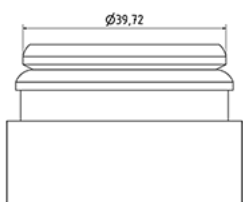

Flacon jus de fruit 200 ml

Données générales

Media

Référence pour commande : S63690069V02N0068013

Capacité : 200 ml

Poids : 13.000 gr

Couleur : C069 (Blanc)

Matière : M90 (Matiere PEHD SABIC B.5421)

Goulot : G068 (Snap jaycap fruitier avec inviolable)

Spécification : N0

Sans ligne de niveau, sans sigle tactile

Emballage standard : V02

350 pc par carton / 5600 pc par palette

- Pièces en vrac dans les cartons avec sac plastique
- 16 cartons C13
- 1 palette 100 x 120

X : 49,6 cm - Y : 58 cm - Z : 51,5 cm