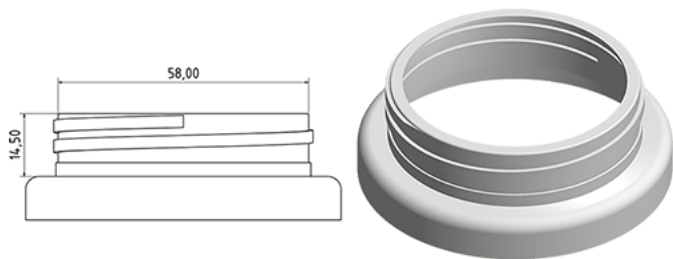

Pot 750 ml blanc

Données générales

Référence pour commande : S70590069A35N2017040

Capacité : 750 ml

Poids : 40.000 gr

Couleur : C069 (Blanc)

Matière : M90 (Matiere PEHD SABIC B.5421)

Media

Goulot : G017 (Couvercle a visser c55)

Spécification : N2

Sans ligne de niveau, avec sigle tactile

Emballage standard : A35

1080 pc par carton / 1080 pc par palette

- Pieces rangees dans les fonds cloches
- 1 fond cloche en couvercle
- 9 lits de fond cloche
- 1 palette intercalaire 100 x 120
- 1 fond cloche en couvercle
- 9 lits de fond cloche
- 1 palette 100 x 120

X : 120 cm - Y 97 cm