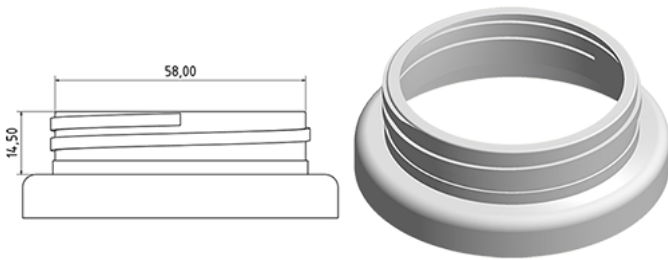

750 ml pot wit

Algemene informatie

Bestelnummer : S70590069A35N2017040
Capaciteit : 750 ml
Gewicht : 40.000 gr
Kleur : C069 (Wit)
Materiaal : M90 (MAT. HDPE SABIC B.5421)

Media

Neck : G017 (Schroefdeksel c55)

Specificatie : N2

Zonder peillijn, met tastteken

Standaard verpakking : A35

- 1080 stuks per doos / 1080 stuks per pallet
- stuks opgeruimd op de "dekselkarton"
 - 1 "Dekselkarton"
 - 9 Lagen
 - 1 tussenpalet 100 X 120
 - 1 "Dekselkarton"
 - 9 Lagen
 - 1 palet 100 X 120

X : 120 cm - Y 97 cm