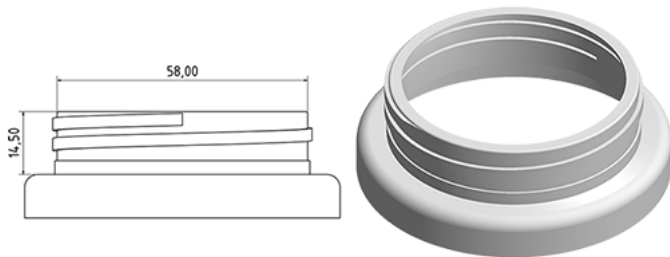

**Algemene informatie**

**Bestelnummer : S70690069A36N2017058**  
Capaciteit : 1380 ml  
Gewicht : 58.000 gr  
Kleur : C069 (Wit)  
Materiaal : M90 (MAT. HDPE SABIC B.5421)

**Media**

**Neck : G017 (Schroefdeksel c55)**

**Specificatie : N2**

Zonder peillijn, met tastteken

**Standaard verpakking : A36**

726 stuks per doos / 726 stuks per pallet  
- stuks opgeruimd op de "dekselkarton"  
- 1 "Dekselkarton"  
- 5 Lagen  
- 1 tussenpalet 100 X 120  
- 1 "Dekselkarton"  
- 6 Lagen  
- 1 palet 100 X 120

X : 120 cm - Y 97 cm