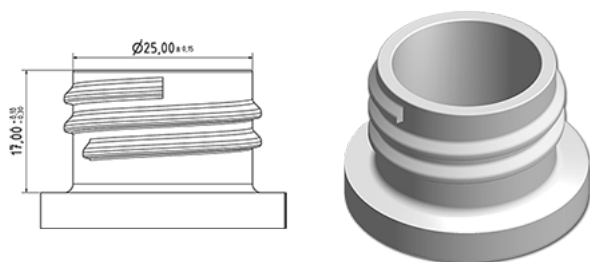

750 ml ergonomische BALY Flasche naturf.

Allgemeine Informationen

Bestellnummer : S71690000A22N0103050
Kapazität : 750 ml
Gewicht : 50.000 gr
Farbe : C000 (Nat.)
Material : M90 (MAT. HDPE SABIC B.5421)
Abmessungen : 120 x 75 x 226 mm (L x P x H)

Media

Hals : G103 (Hohe Ring Hals 28/410)

Specification : N0

Ohne Sichtlinie, ohne Tastsigel

Standard Verpackung : A22

- 600 Stück pro Karton / 600 Stück pro Palette
- Stücke, geordnet auf dem "Deckelkarton"
 - 1 "Deckelkarton"
 - 5 Schichten
 - 1 Zwischenpalette 100 X 120
 - 1 "Deckelkarton"
 - 5 Schichten
 - 1 Palette 100 X 120

X : 120 cm - Y 97 cm