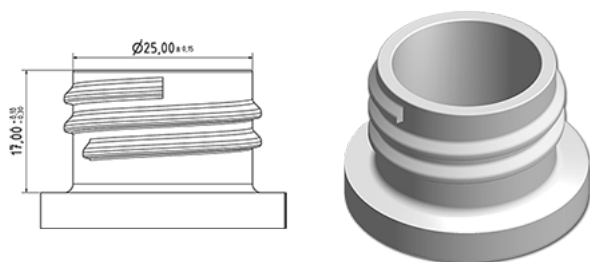

750 ml ergonomische BALY fles natureel

Algemene informatie

Bestelnummer : S71690000V04N0103050
Capaciteit : 750 ml
Gewicht : 48.000 gr
Kleur : C000 (Nat.)
Materiaal : M90 (MAT. HDPE SABIC B.5421)
Afmeting : 120 x 75 x 226 mm (L x P x H)

Media

Neck : G103 (Hoge ring hals 28/410)

Specificatie : N0

Zonder peillijn, zonder tasteken

Standaard verpakking : V04

90 stuks per doos / 1800 stuks per pallet

- stuks los in de dozen
- 20 Dozen C13
- 1 palet 100 X 120

X : 49,6 cm - Y : 58 cm - Z : 51,5 cm