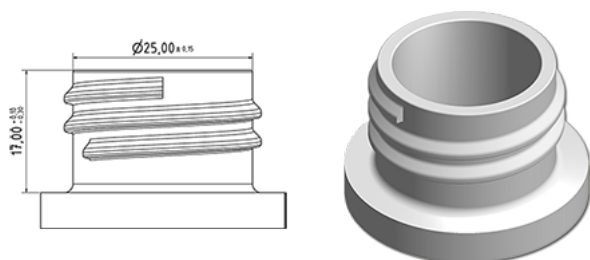

Flacon vaporisateur ergonomique BALY 750 ml blanc

Données générales

Référence pour commande : S71690069A22N0103050

Capacité : 750 ml

Poids : 50.000 gr

Couleur : C069 (Blanc)

Matière : M90 (Matiere PEHD SABIC B.5421)

Dimensions : 120 x 75 x 226 mm (L x P x H)

Media

Goulot : G103 (Bague haute goulot 28/410)

Spécification : N0

Sans ligne de niveau, sans sigle tactile

Emballage standard : A22

600 pc par carton / 600 pc par palette

- Pieces rangees dans les fonds cloches
- 1 fond cloche en couvercle
- 5 lits de fond cloche
- 1 palette intercalaire 100 x 120
- 1 fond cloche en couvercle
- 5 lits de fond cloche
- 1 palette 100 x 120

X : 120 cm - Y 97 cm