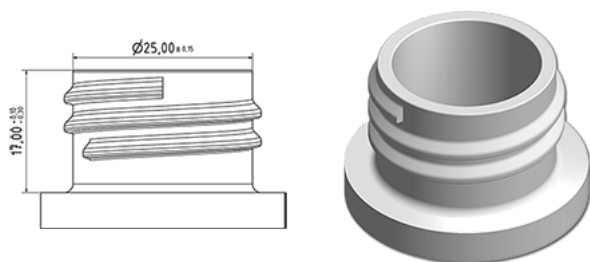

750 ml ergonomische BALY fles wit

Algemene informatie

Bestelnummer : S71690069V01N0103050
Capaciteit : 750 ml
Gewicht : 50.000 gr
Kleur : C069 (Wit)
Materiaal : M90 (MAT. HDPE SABIC B.5421)
Afmeting : 120 x 75 x 226 mm (L x P x H)

Media

Neck : G103 (Hoge ring hals 28/410)

Specificatie : N0

Zonder peillijn, zonder tastteken

Standaard verpakking : V01

- 90 stuks per doos / 1440 stuks per pallet
- stuks opgeruimd in de dozen
 - 16 Dozen C13
 - 1 palet 100 X 120

X : 49,6 cm - Y : 58 cm - Z : 51,5 cm